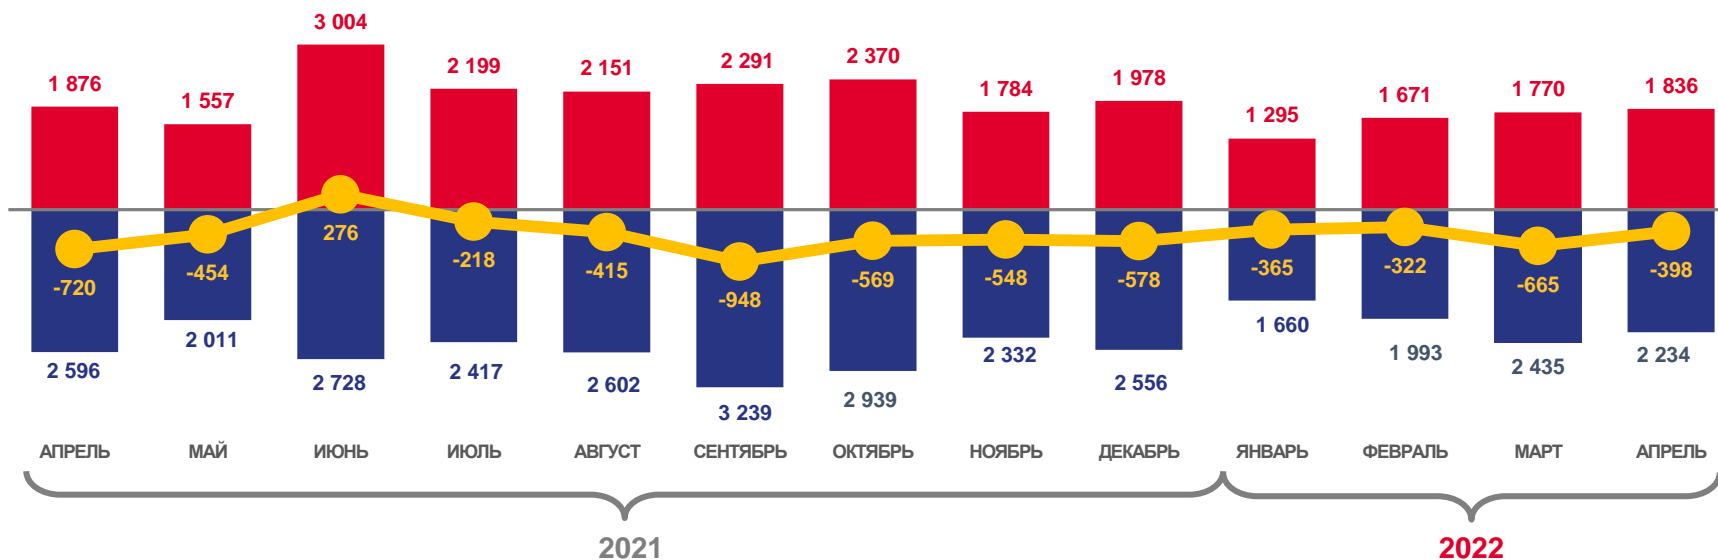

# МИГРАЦИЯ НАСЕЛЕНИЯ ЗАБАЙКАЛЬСКОГО КРАЯ

В ЯНВАРЕ-АПРЕЛЕ 2022 ГОДА

Прибыло в Забайкальский край  
6572 человека

Миграционный отток  
за январь-апрель 2022 года  
1750 человек

Выбыло из Забайкальского края  
8322 человека

Число прибывших

Число выбывших

Миграционный прирост (отток)